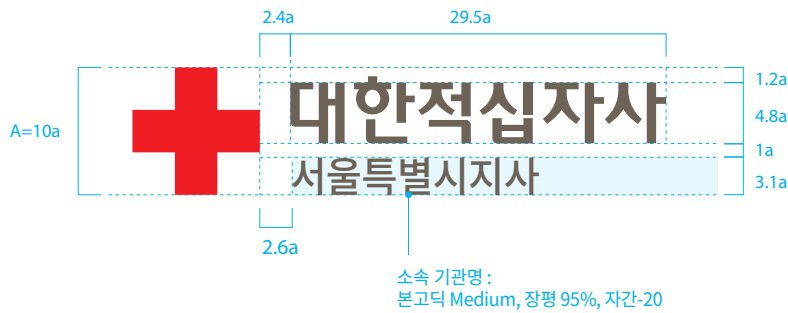

소속 기관 시그니처_좌우 조합형

2.07

소속 기관 시그니처 좌우 조합형은 대한적십자사의 각 기관을 표현하는 기본적인 요소로 대한적십자사 기본 시그니처와의 위계를 표현하였다. 시그니처는 심벌 마크, 로고타이프 등을 일정한 규칙에 의해 조합한 것이기에 각각의 요소를 임의로 다르게 조합하지 않으며 작업용 파일을 활용하여 정확히 사용한다. 사용 시 주변의 다른 요소로부터 독립성을 표현할 수 있도록 최소한의 공간을 확보한다.

한글